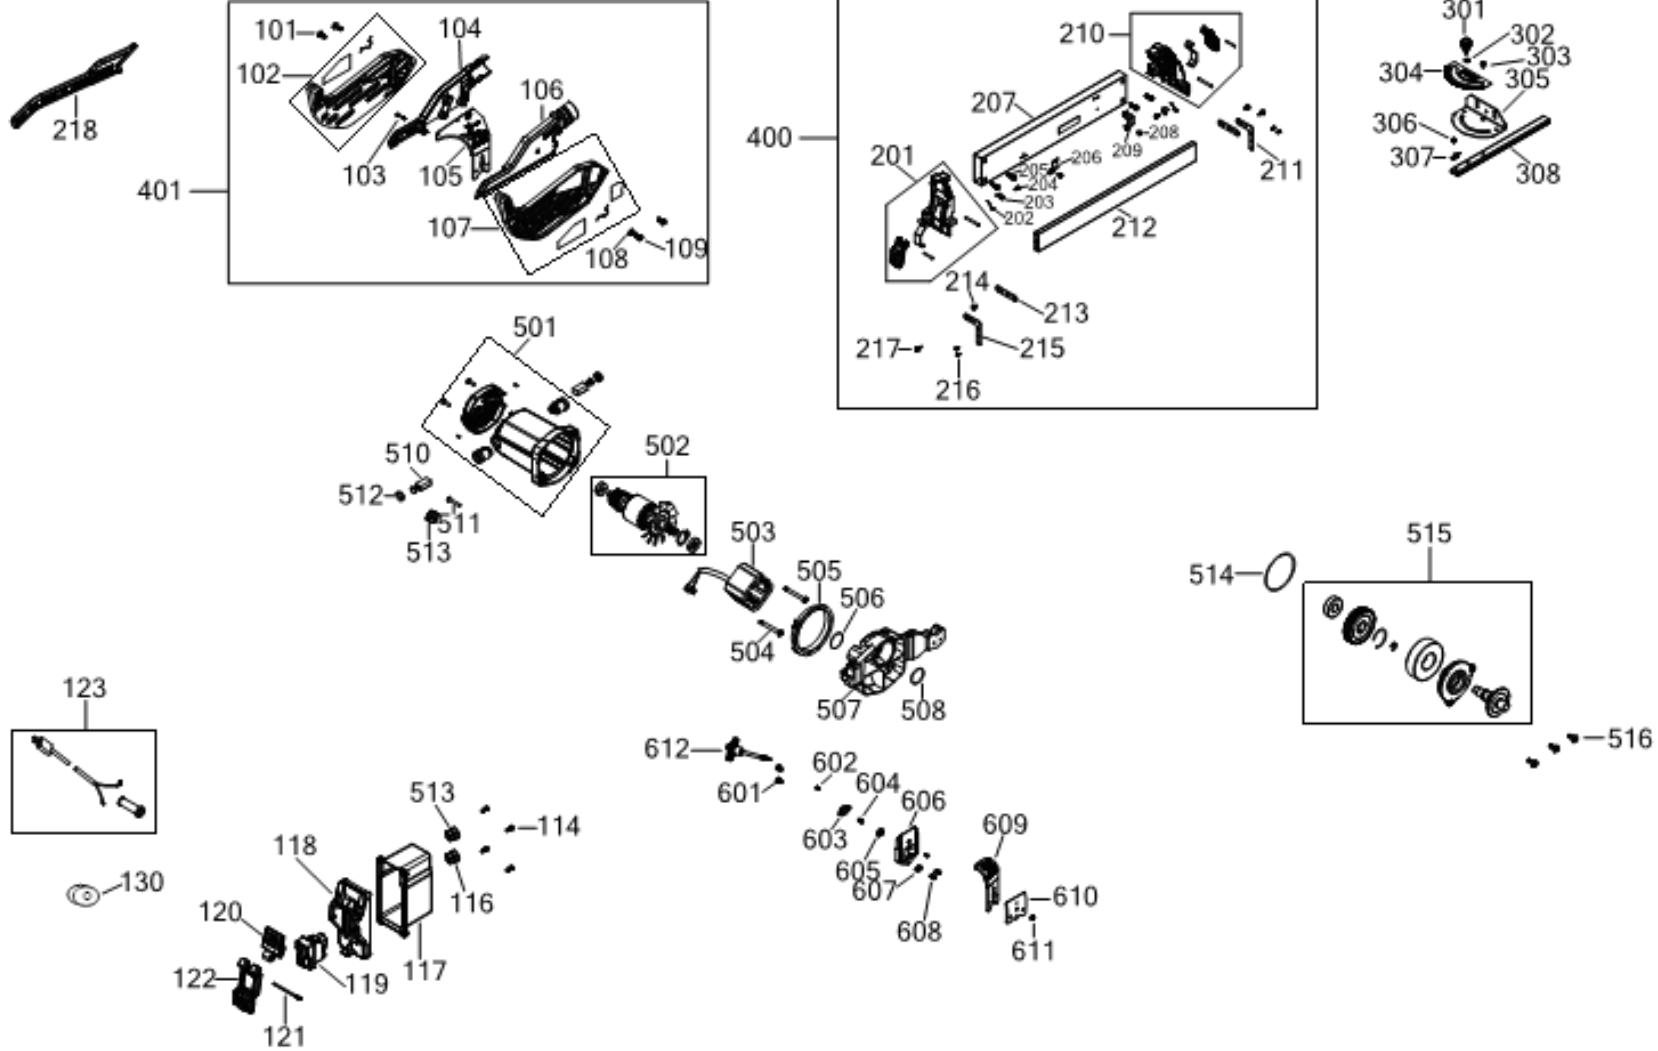

DeWALT

DWE7485

TYP.
1

DWE7485 Motor TABLE SAW 1

©

E20667

www.2helpu.com

15-08-2019