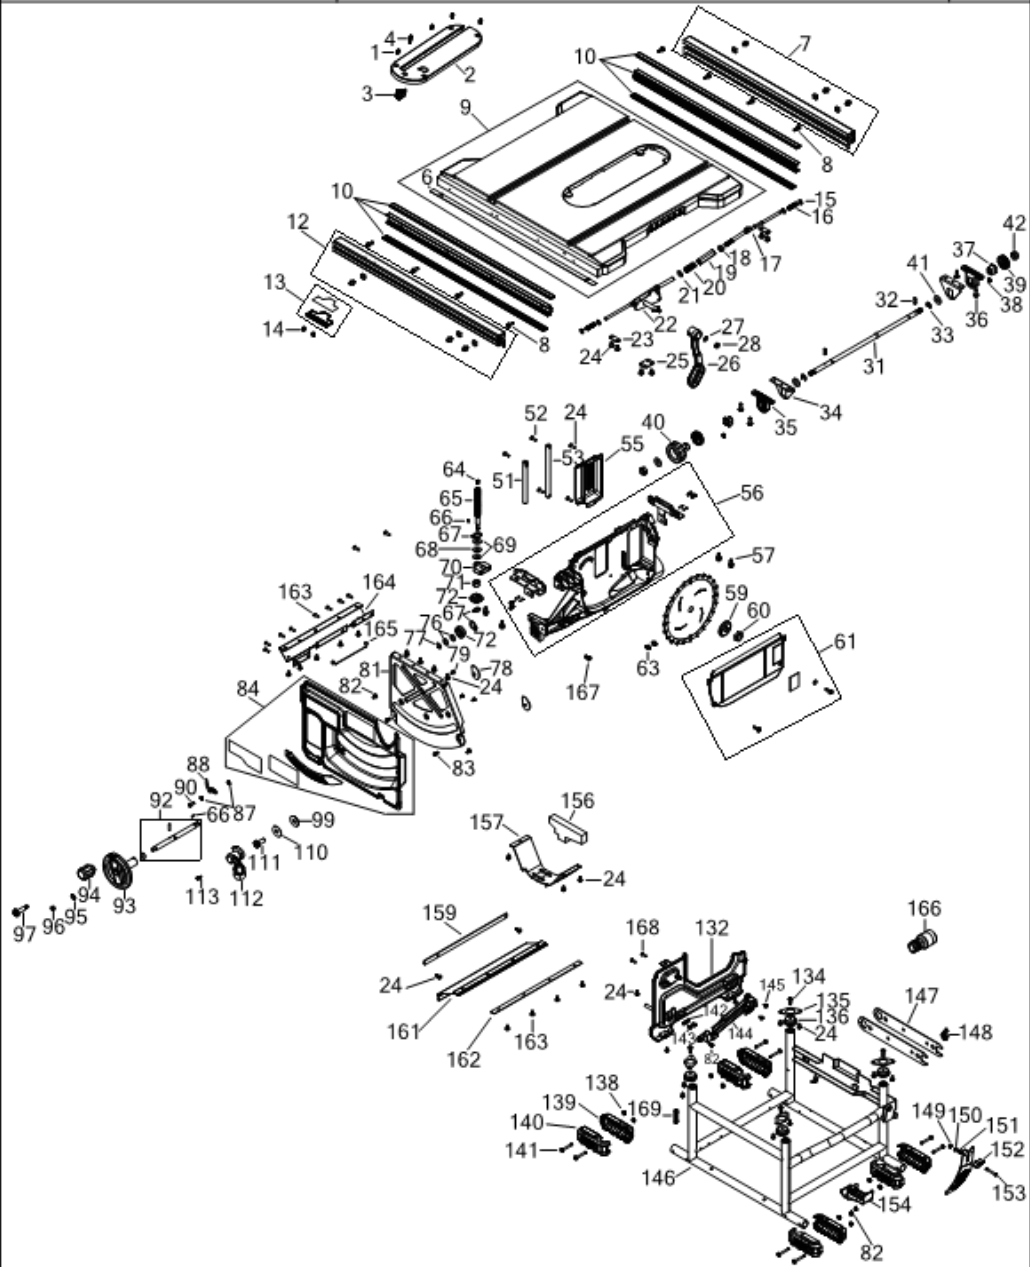

DEWALT

DWE7485

TYPE
1

©

E20666

www.2helpU.com

15 - 08 - 2019

DWE7485 Main unit TABLE SAW 1

Parts List DWE7485 TABLE SAW 1

Item	Part Number	Qty	Part Description	General Description	Other Info	Repair Inst	Markets
1	N695959	4	SCREW			No	QS
2	N705230	1	TABLE INSERT			No	QS
3	N705229	1	CAM			No	QS
4	N705228	1	SCREW			No	QS
6	N692656	1	SCALE			No	QS
7	N689415	1	RAIL REAR			No	QS
8	N694571	8	SCREW.SPECIAL			No	QS
9	N773296	1	TABLE SA			No	QS
10	N694553	2	RAIL SA			No	QS
12	N688778	1	RAIL SA			No	QS
13	N773302	1	INDICATOR			No	QS
14	N695962	2	SCREW.SPECIAL			No	QS
15	N697008	4	WASHER			No	QS
16	N697009	2	SPRING			No	QS
17	N697015	1	SHAFT SA			No	QS
18	N697154	1	NUT M8			No	QS
19	N697018	1	ADJUSTER BLOCK			No	QS
20	N697156	1	SPRING			No	QS
21	N697155	1	WASHER			No	QS
22	N694584	1	SHAFT SA			No	QS
23	N697014	2	PLATE			No	QS
24	N697013	26	SCREW.SPECIAL			No	QS
25	N697012	1	PLATE			No	QS
26	N694598	1	LEVER LOCK			No	QS
27	N697006	1	WASHER			No	QS
28	N697007	1	NUT M6			No	QS
31	N697158	1	SHAFT			No	QS
32	N697159	2	PIN			No	QS
33	N697168	2	RETAINER			No	QS
34	N697160	2	BRACKET			No	QS
35	N697163	2	BLOCK			No	QS
36	N697169	4	SCREW.SPECIAL			No	QS